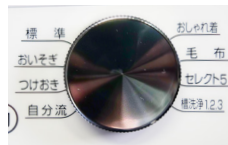

選べる豊富な洗濯コース

□コース一覧

- ●標準:7kg ●おいそぎ:2.5kg
- ●つけおき:7kg
- ●おしゃれ着:1.5kg ●毛布:4.2kg
- ●槽洗浄 ●自分流～自分で作る洗濯コース～
- ●セレクト5(ファイブ)～シーンに合わせて選べるコース～
- ●すすぎ1回.....すすぎ1回洗剤を使うとき
- ●香りプラス.....柔軟剤の香りをしっかりつけたいとき
- ●部屋干し.....部屋干しをしたいとき
- ●二度洗い.....汚れ移りを抑えて洗うとき(洗剤自動投入使用時)
- ●強洗浄.....ひどい汚れを念入りに洗うとき

広く低い取り出し口

洗濯物の出し入れがしやすいように、取り出し口を広く、前面の高さを低く設計しました。