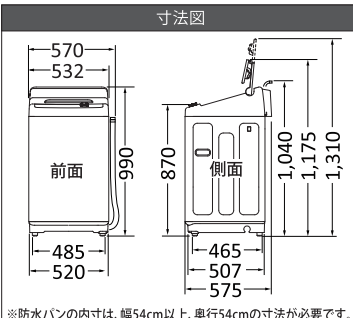

インバーター搭載

低騒音設計なので、洗濯中の音が気になりにくい。時間を気にせず、安心して洗濯していただけます。

使用水量をおさえました

毎日使うものだから、エコで家計にも優しい。標準使用水量:92ℓ、当社比87%(※前モデル比)

選べる豊富な洗濯コース

□コース一覧

- ●標準:7kg ●おいそぎ:2.5kg
- ●つけおき:7kg
- ●おしゃれ着:1.5kg ●毛布:4.2kg
- ●槽洗浄 ●自分流～自分で作る洗濯コース～
- ●セレクト5(ファイブ)～シーンに合わせて選べるコース～
- ●すすぎ1回.....すすぎ1回洗剤を使うとき
- ●香りプラス.....柔軟剤の香りをしっかりつけたいとき
- ●部屋干し.....部屋干しをしたいとき
- ●二度洗い.....汚れ移りを抑えて洗うとき(洗剤自動投入使用時)
- ●強洗浄.....ひどい汚れを念入りに洗うとき

広く低い取り出し口

洗濯物の出し入れがしやすいように、取り出し口を広く、前面の高さを低く設計しました。