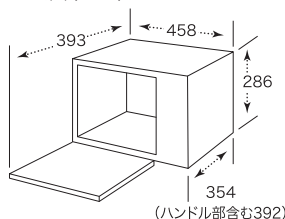

こだわりのエディオンオリジナル

エディオンオリジナルメニューボタン搭載

※イーアングルセレクトはエディオンオリジナルの商品です。
※画像はイメージです。

1. 庫内は幅約30cmで大きなコンビニ弁当もあたため可能
2. 自炊をサポート6種類^{※1}の「オートメニュー」
3. お手入れラクラク「フラットタイプ」

JM-FH18E2 (W/ホワイト) オープン価格^{※2}

目標年度2008年度	省エネ基準達成率 101%	年間消費電力量 59.5kWh/年

※1 オートメニュー数は、時間設定をすることなく自動で動作終了する総数です。(分量指定するメニューを含みます。)

※2 オープン価格の商品は、希望小売価格を定めておりません。

※3 総庫内容量とは、JISの判定基準に基づいて算出された容量です。

寸法図(mm)